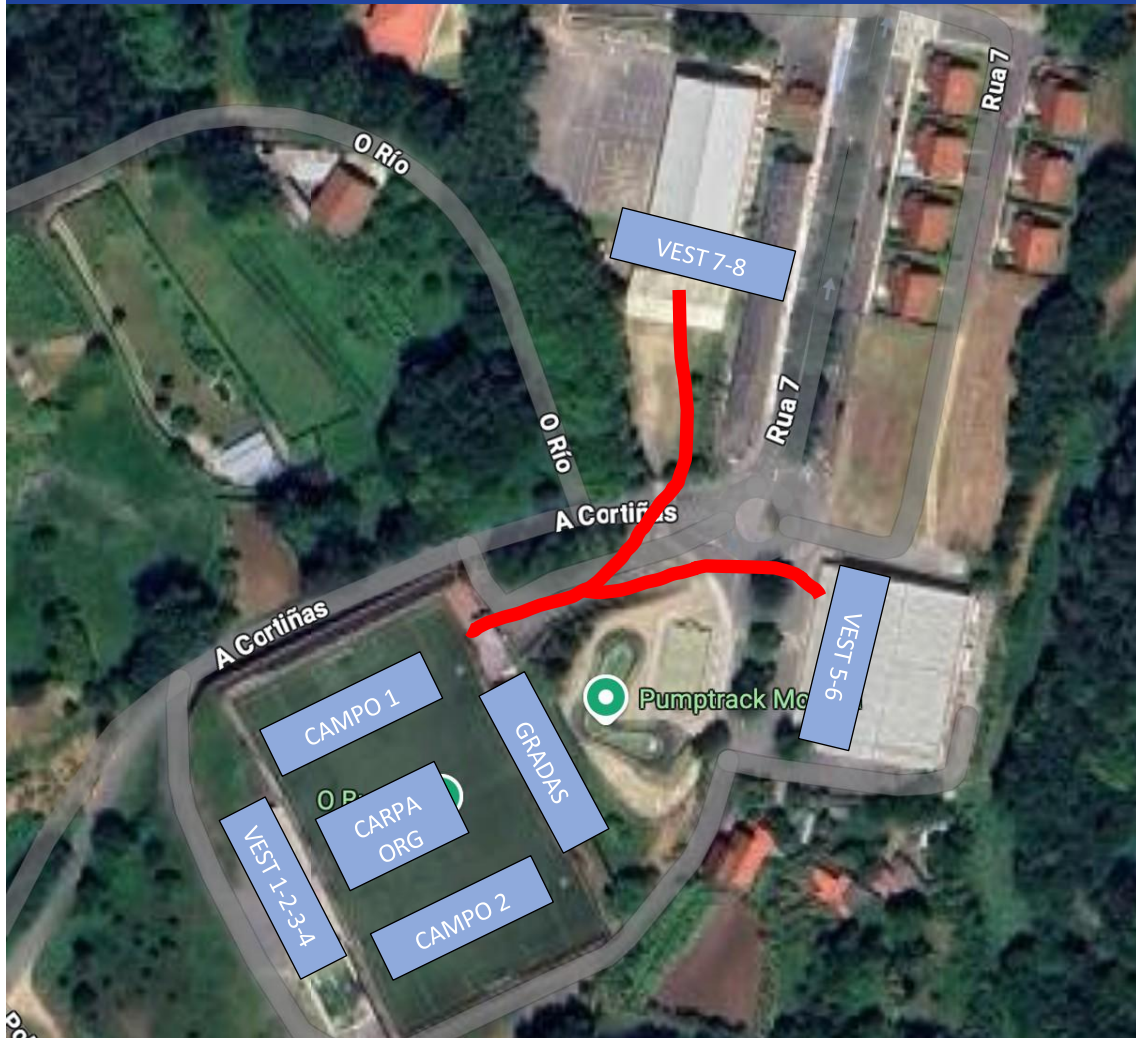

## INFORMACIÓN PARA OS EQUIPOS

Xuntamos neste documento toda a Información Organizativa da IX MorañaCUP para que todos os equipos poidan organizarse do mellor xeito posible.

Tendo en conta que van participar 16 equipos, o Moraña C.F. habilitou no Campo de O Buelo e nos seus arredores todas as infraestruturas que o Concello nos facilitou para facer o máis doada e cómoda posible a participación de todos os equipos.

## MAPA DAS INSTALACIÓNS